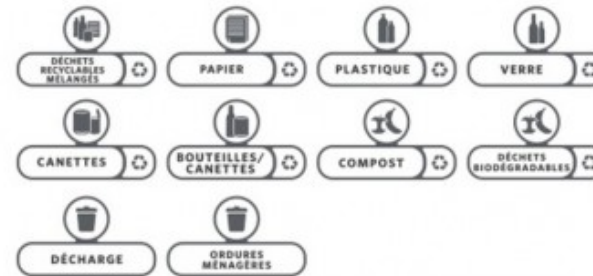

Paneles de visualización SLIM JIM

T02D39

Descripción:

Etiqueta de visualización de residuos.

Combinaciones:

Características del producto: