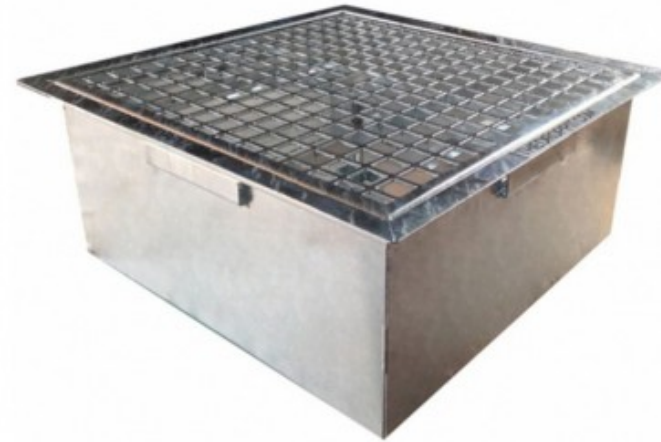

Cenicero DropPit Confort

T09U08

Descripción:

Baldosa-cenicero robusta de acero galvanizado, resistente a la corrosión y equipada con una rejilla para la recepción óptima de pequeños residuos y colillas. Sustituye a una baldosa de 30 x 30 cm o 60 x 60 cm (versión XXL), a prueba de vandalismo gracias al anclaje seguro al suelo (incluido). El DropPit es ideal para colocarlo en la entrada de instalaciones públicas, escuelas, hospitales, centros deportivos y locales comerciales.

Combinaciones:

Características del producto:

Materiales: Galvanizado
Anchura (mm): 350
Profundidad (mm) : 350
Altura (mm) : 180

Peso (kilogramo) : 10